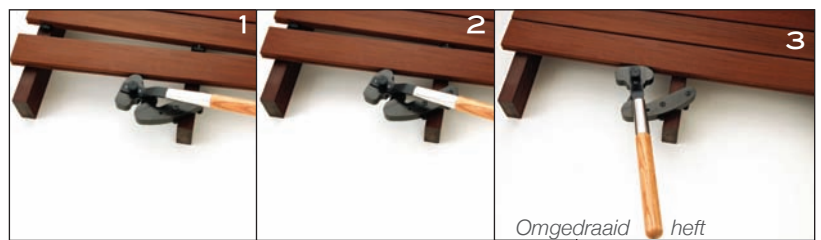

HARDWOOD WRENCH™

INSTRUMENT VOOR HET RECHTEN VAN HOUTEN PLANKEN

Hardwood Wrench™ is een uniek en revolutionair instrument om houten terrasplanken perfect recht te plaatsen.

Dankzij de vorm van de kop die bovendien mee scharniert, kan zonder enige moeite een grote en toenemende druk worden uitgeoefend op de plank. De Hardwood Wrench™ blokkeert zichzelf. Zodra de plank door de beweging van de kop recht is geplaatst, kunt u beide handen gebruiken om ze vast te maken op de steun, terwijl de plank toch perfect recht wordt gehouden.

EENVOUDIG & ZONDER MOEITE

- Scharnierende kop voor het moeiteloos uitoefenen van een maximale druk
- Automatische blokkering van de kop zodat de handen kunnen worden vrijgemaakt
- Omkeerbaar heft voor een gebruik in beide richtingen of dicht tegen een muur
- 2 standen om de klembek aan te passen aan de meeste breedte van de draagbalken tot 88mm
- Eveneens aangepast voor het in elkaar grijpen van planken met groeven en veren

KENMERKEN

- Gevormd in luchtvaartaluminium
- Geanodiseerd
- Heft uit behandeld exotisch hout
- Geleverd met 2 klembekken, glad en getand
- Volledig demonteerbaar
- Gewicht : 1,4 kg
- Buitenafmetingen : L 60,5mm x B 11,2mm x H 20,5mm