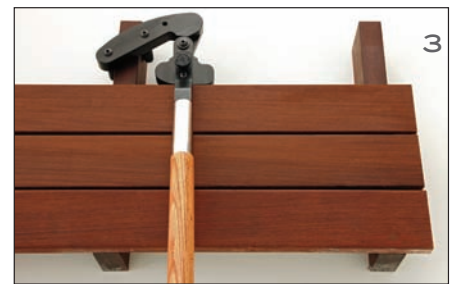

HARDWOOD WRENCH™

INSTRUMENT VOOR HET RECHTEN VAN HOUTEN PLANKEN

Hardwood Wrench™ is een uniek en revolutionair instrument om houten terrasplanken perfect recht te plaatsen.

Dankzij de vorm van de kop die bovendien mee scharniert, kan zonder enige moeite een grote en toenemende druk worden uitgeoefend op de plank. De Hardwood Wrench™ blokkeert zichzelf. Zodra de plank door de beweging van de kop recht is geplaatst, kunt u beide handen gebruiken om ze vast te maken op de steun, terwijl de plank toch perfect recht wordt gehouden.

EENVOUDIG & ZONDER MOEITE

- Scharnierende kop voor het moeiteloos uitoefenen van een maximale druk
- Automatische blokkering van de kop zodat de handen kunnen worden vrijgemaakt
- Omkeerbaar heft voor een gebruik in beide richtingen of dicht tegen een muur
- 2 standen om de klembek aan te passen aan de meeste breedte van de draagbalken tot 88mm
- Eveneens aangepast voor het in elkaar grijpen van planken met groeven en veren

KENMERKEN

- Gevormd in luchtvaartaluminium
- Geanodiseerd
- Heft uit behandeld exotisch hout
- Geleverd met 2 klembekken, glad en getand
- Volledig demonteerbaar
- Gewicht : 1,4 kg
- Buitenafmetingen : L 60,5mm x B 11,2mm x H 20,5mm