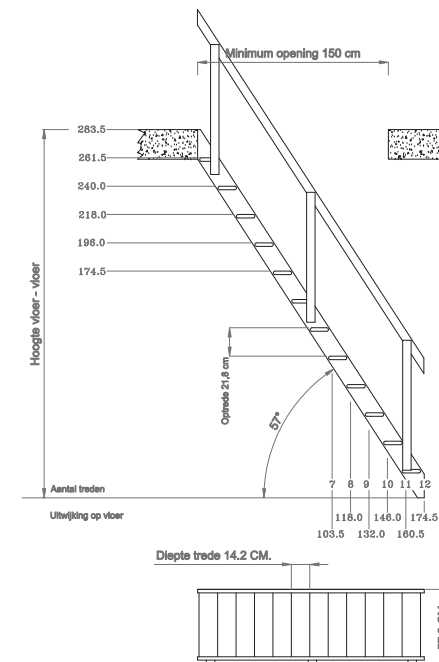

- Rechte molenaarstrap in kitverpakking in den of beuk
- Eenvoudig te vernissen of schilderen
- Treden met pen- en gatverbinding
- Leuning als optie voor model Garage
- Extra sterk, getest tot 300 kg
- Eenvoudig te monteren

Technische fiche

Treden

Dikte: 27 mm
Diepte: 142 mm
Breedte: 515 / 615 mm

Wangen

Dikte: 27 mm
Breedte: 142 mm
Lengte: 3340 mm

Ladder Madrid (59100)

Breedte incl. leuning: 572 mm
Breedte excl. leuning: 545 mm

Ladder Garage (59400)

Breedte incl. leuning: 672 mm
Breedte excl. leuning: 645 mm

Toebehoren

Veiligheidsbalustrade (Model London)

Madrid

Garage

Zoldertrap

Molenaarstrap

Technische Fiche

Treden
 Dikte: 32 mm
 Diepte: 190 mm
 Breedte: 718 mm

Wangen
 Dikte: 32 mm
 Breedte: 190 mm

Ladder
 Breedte incl. leuning: 777 mm
 Breedte excl. leuning: 750 mm

Toebehoren
 Veiligheidsbalustrade (Model London)
 Tegentreden