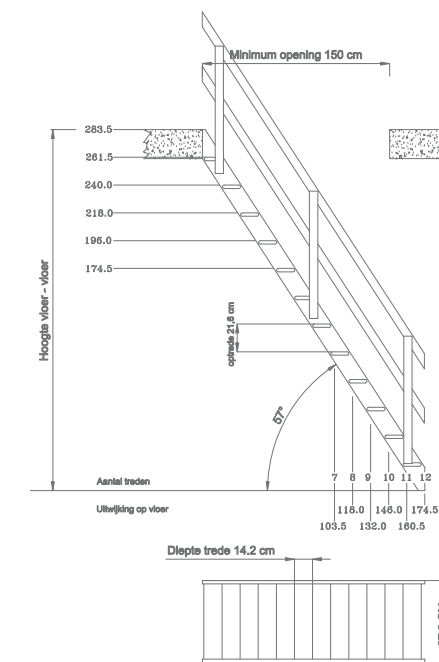

Technische fiche

Treden

Dikte: 27 mm
Diepte: 142 mm
Breedte: 515 / 615 mm

Wangen

Dikte: 27 mm
Breedte: 142 mm
Lengte: 3340 mm

Ladder Madrid (59100)

Breedte incl. leuning: 572 mm
Breedte excl. leuning: 545 mm

Ladder Garage (59400)

Breedte incl. leuning: 672 mm
Breedte excl. leuning: 645 mm

Toebehoren

Veiligheidsbalustrade (Model London)

Madrid

Garage

Zoldertrap

Molenaarstrap

Modulaire trap

Spiltrap

Stijltrap

The safe way up!..

Normandie

Molenaarstrap

- Rechte molenaarstrap in kitverpakking in den of beuk
- ¼ draai, links of rechts, optioneel
- Eenvoudig te vernissen of schilderen
- Treden met pen - en gatverbinding
- Leuning en tegentreden als optie
- Extra sterk, getest tot 300 kg
- Eenvoudig te monteren

Technische Fiche

Treden
 Dikte: 32 mm
 Diepte: 190 mm
 Breedte: 718 mm

Wangen
 Dikte: 32 mm
 Breedte: 190 mm

Ladder
 Breedte incl. leuning: 777 mm
 Breedte excl. leuning: 750 mm

Toebehoren
 Veiligheidsbalustrade (Model London)
 Tegentreden